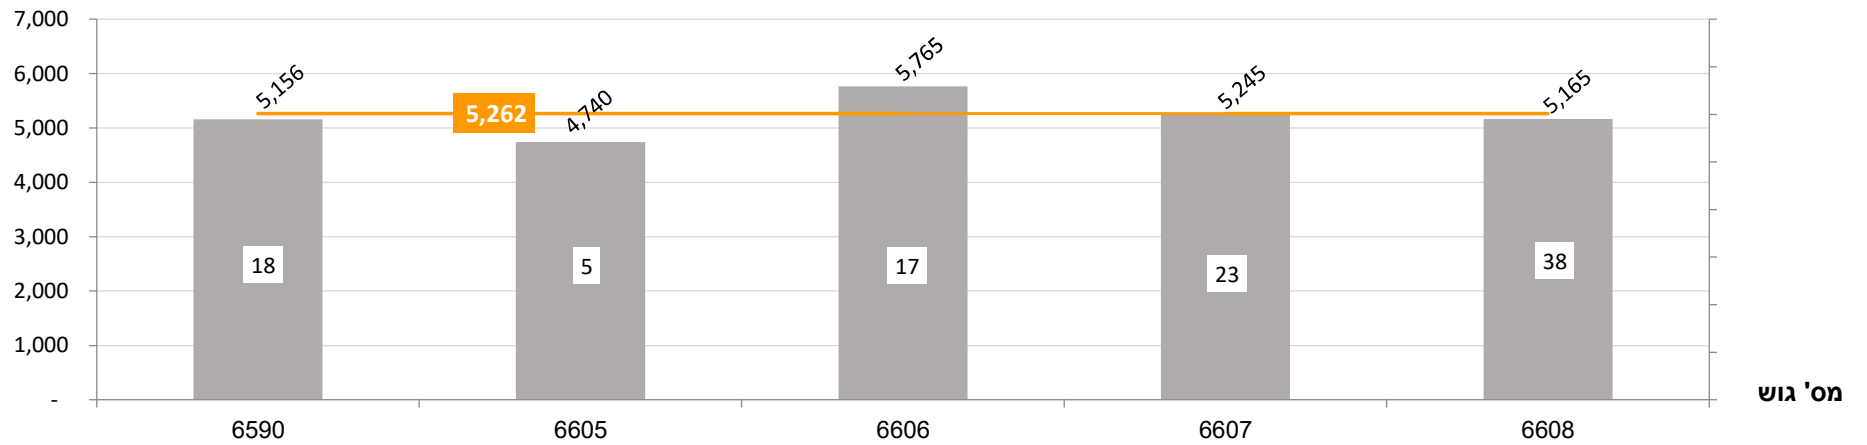

נתוני 101 העסקאות בתכנית הר/2200/א לשנת 2015

מחיר
ש"מ"ר

מחיר ממוצע למ"ר בגוש

ערך ממוצע כללי בכל התוכנית

מס' עסקאות [N°]

מס' גוש